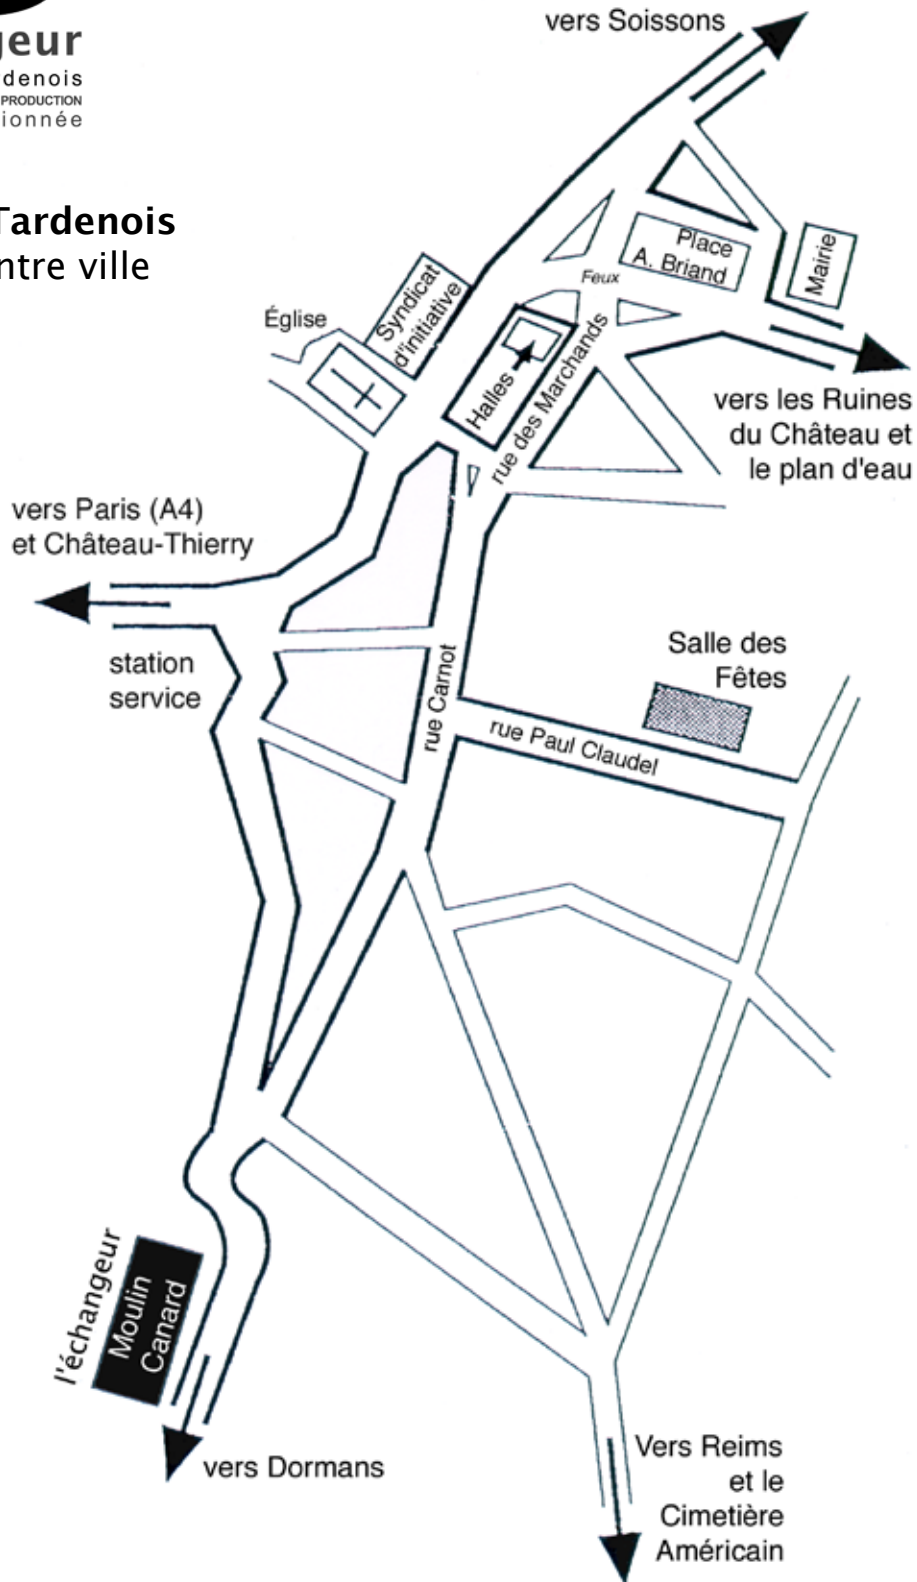

l'échangeur

de Fère-en-Tardenois
CENTRE DE CRÉATION ET DE PRODUCTION
scène conventionnée

Fère-en-Tardenois Plan du centre ville

l'échangeur – route de Dormans – 02130 Fère-en-Tardenois
tél. 03 23 82 87 22 – fax 03 23 82 39 06
www.echangeur.org – echangeur@echangeur.org